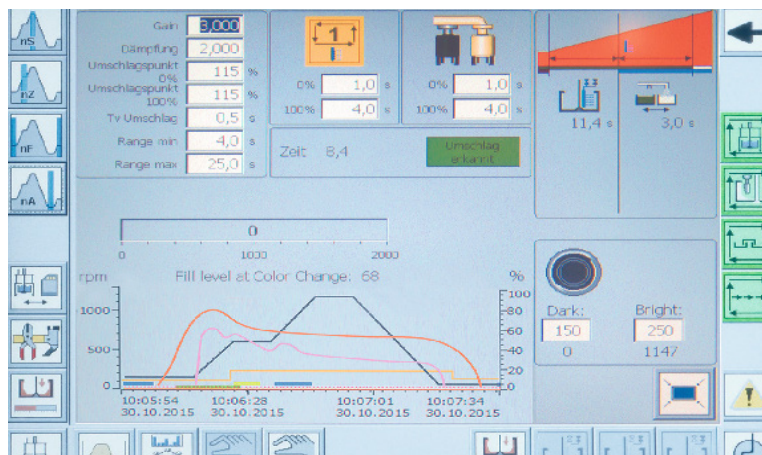

система управления Buckau-Wolf с мультимедийной панелью, а также управление с помощью ультразвукового, или радарного датчика.

Важные преимущества

- В режиме реального времени идентификация изменений цветности и прозрачности в производственном процессе
- Повышенная безопасность эксплуатации и максимальный выход сахара
- Оптимальное управление подачей промывочных жидкостей относительно времени и количества
- Прочная конструкция и удобство осмотра и обслуживания
- Оптимальный момент для отбора зеленой/белой патоки
- Также доступен как пакет для модернизации

Buckau-Wolf J-Управление

Buckau-Wolf J-Управление - запатентованный программный компонент, разработанный Buckau-Wolf, который, в связке с системой управления Buckau-Wolf, контролирует и визуализирует процесс фугования утфеля в реальном времени. Система предназначена для центрифуг периодического действия Buckau-Wolf; она показывает, на какой скорости вращения барабана начинается разделение, как долго оно длится и насколько хорошо промывочная среда проникает в утфель. Таким образом, промывочная среда

может быть подана в нужный момент в зависимости от качества утфеля, что приводит к значительному уменьшению эффекта размывания кристаллов, лучшей цветности и меньшей остаточной влажности.

С J-Управлением Buckau-Wolf оператор может использовать промывочную среду более целенаправленным и экономичным способом и тем самым снизить потребление энергии. Кроме того, J-Управление Buckau-Wolf повышает безопасность работы, позволяя обнаружить опасность нестабильности барабана